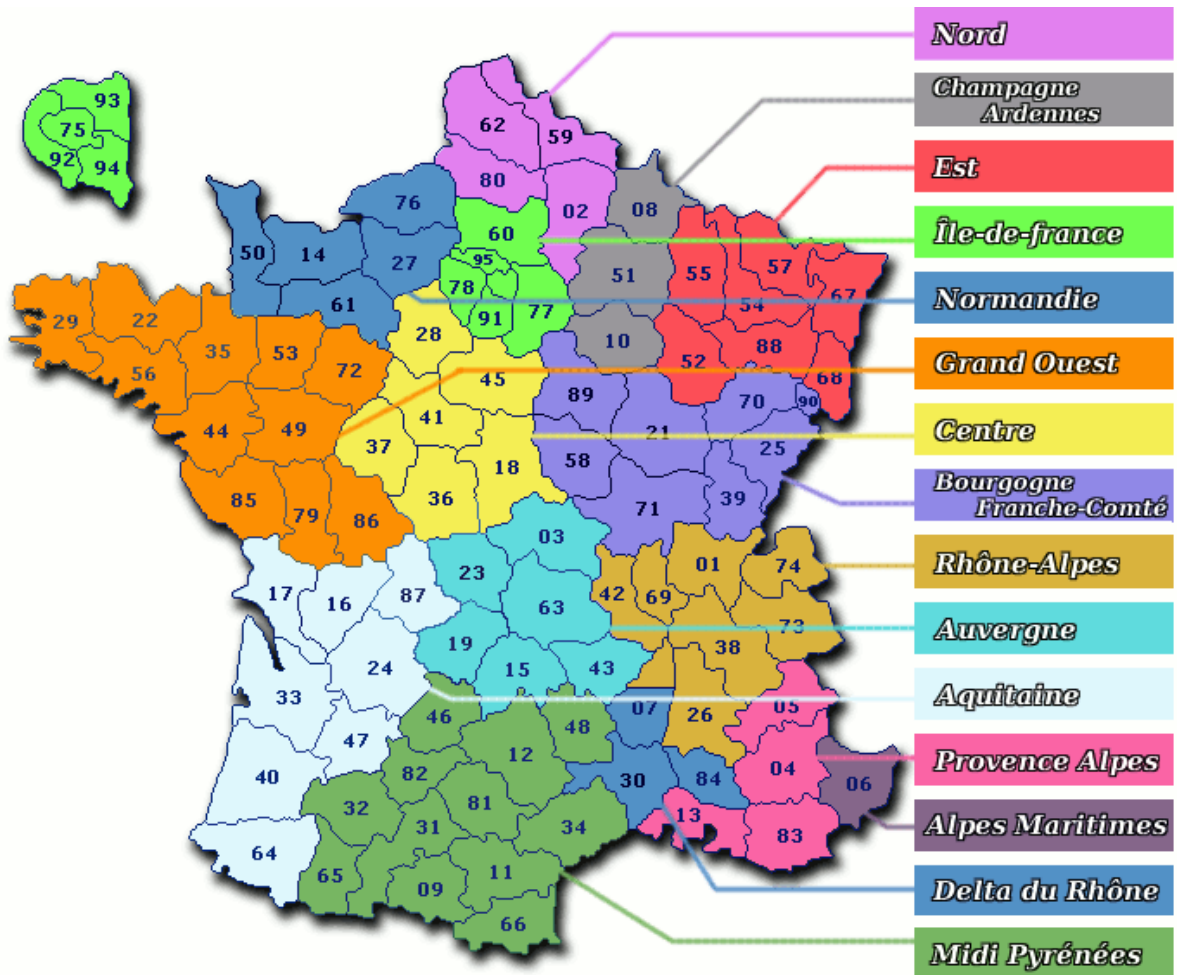

SOLYCOME S.A.S

Rue Jean-Raymond Marmey
Z.I de Meyzieu
69330 - JONAGE

04 78 31 77 05

04 78 31 77 10

service.commercial@solycome.fr